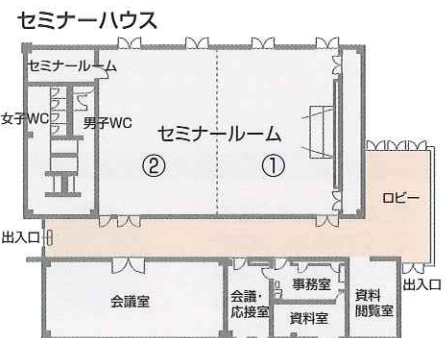

北淡  
震災記念公園  
全体図

公園内のトイレの数

野島断層保存館	女子	和・洋 4、身障・母子 1
	男子	和・洋 3、小便器 4、身障 1 (簡易オストメイト有)
物産館	女子	和・洋 7、身障・母子 1
	男子	和・洋 3、小便器 6、身障 1
セミナーハウス	女子	和・洋 4、身障 1
	男子	和 1、小便器 3、身障 1