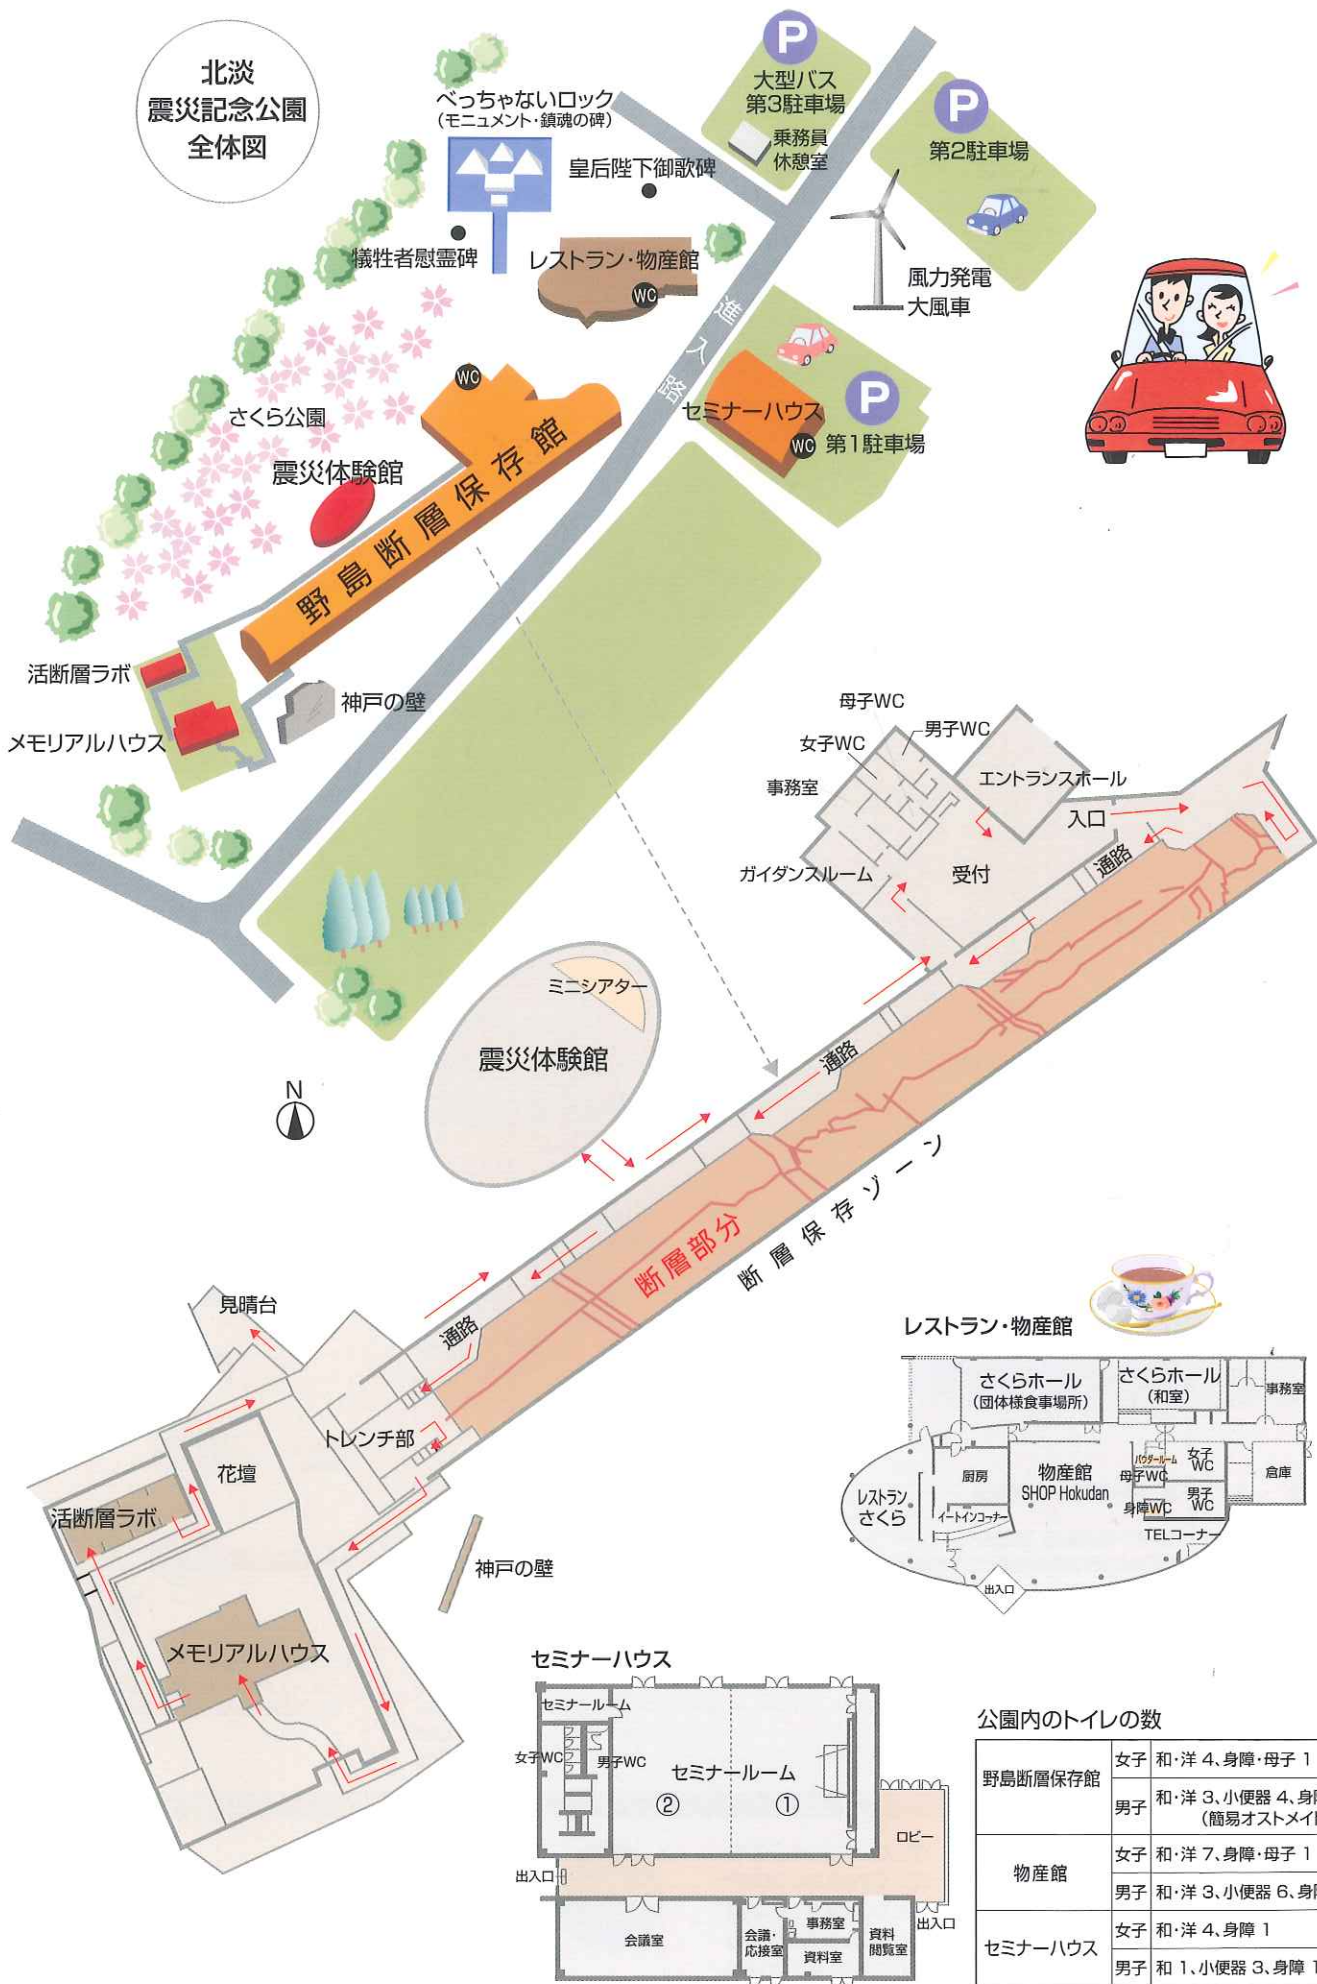

北淡  
震災記念公園  
全体図

公園内のトイレの数

野島断層保存館	女子	和・洋 4、身障・母子 1
	男子	和・洋 3、小便器 4、身障 1 (簡易オストメイト有)
物産館	女子	和・洋 7、身障・母子 1
	男子	和・洋 3、小便器 6、身障 1
セミナーハウス	女子	和・洋 4、身障 1
	男子	和 1、小便器 3、身障 1