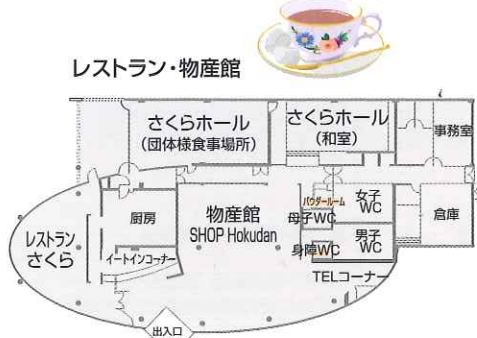

北淡  
震災記念公園  
全体図

公園内のトイレの数

野島断層保存館	女子	和・洋 4、身障・母子 1
	男子	和・洋 3、小便器 4、身障 1 (簡易オストメイト有)
物産館	女子	和・洋 7、身障・母子 1
	男子	和・洋 3、小便器 6、身障 1
セミナーハウス	女子	和・洋 4、身障 1
	男子	和 1、小便器 3、身障 1